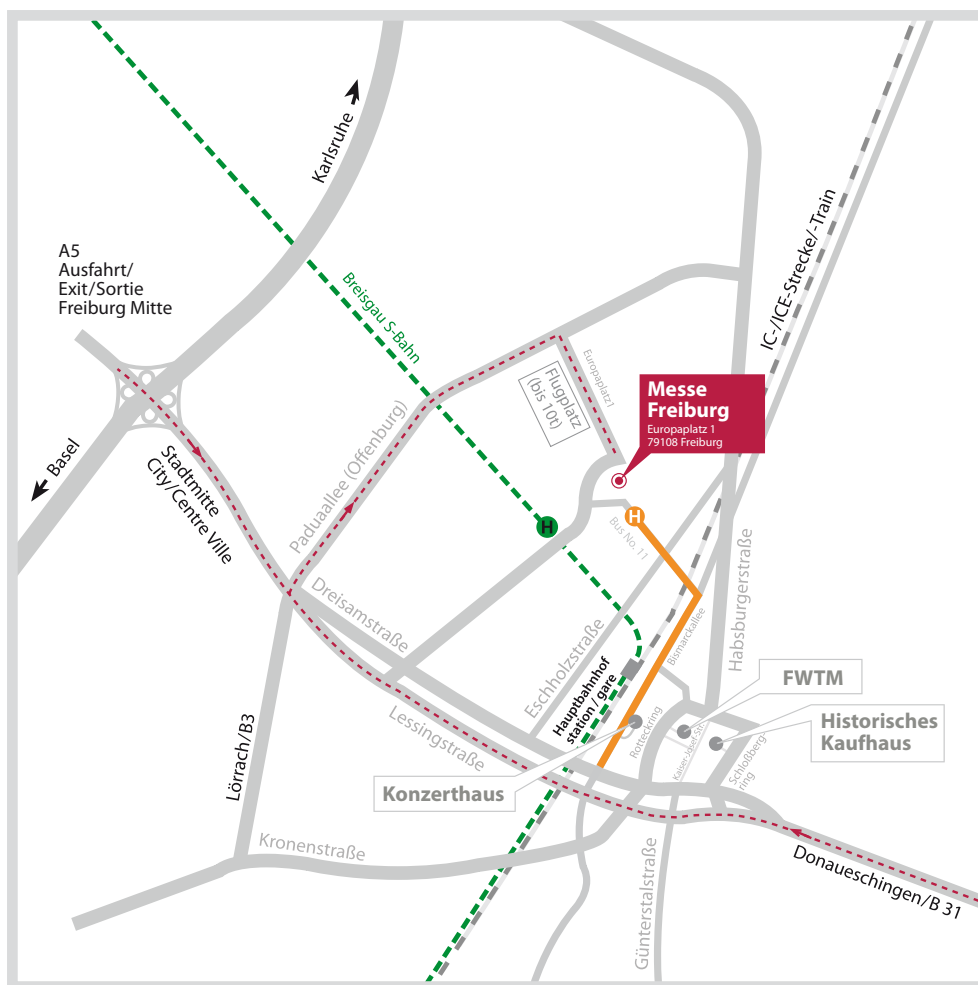

ANFAHRT MESSE FREIBURG

Über die Autobahn A-5 Frankfurt-Karlsruhe-Basel Ausfahrt Freiburg Mitte. Danach brauchen Sie nur noch dem Messe-Verkehrsleitsystem bis auf das Messegelände zu folgen.

Freiburg Wirtschaft Touristik und Messe GmbH & Co. KG
 Messe Freiburg
 Europaplatz 1
 79108 Freiburg
 Telefon 07 61 - 70 37 - 0
 Telefax 07 61 - 70 98 - 85